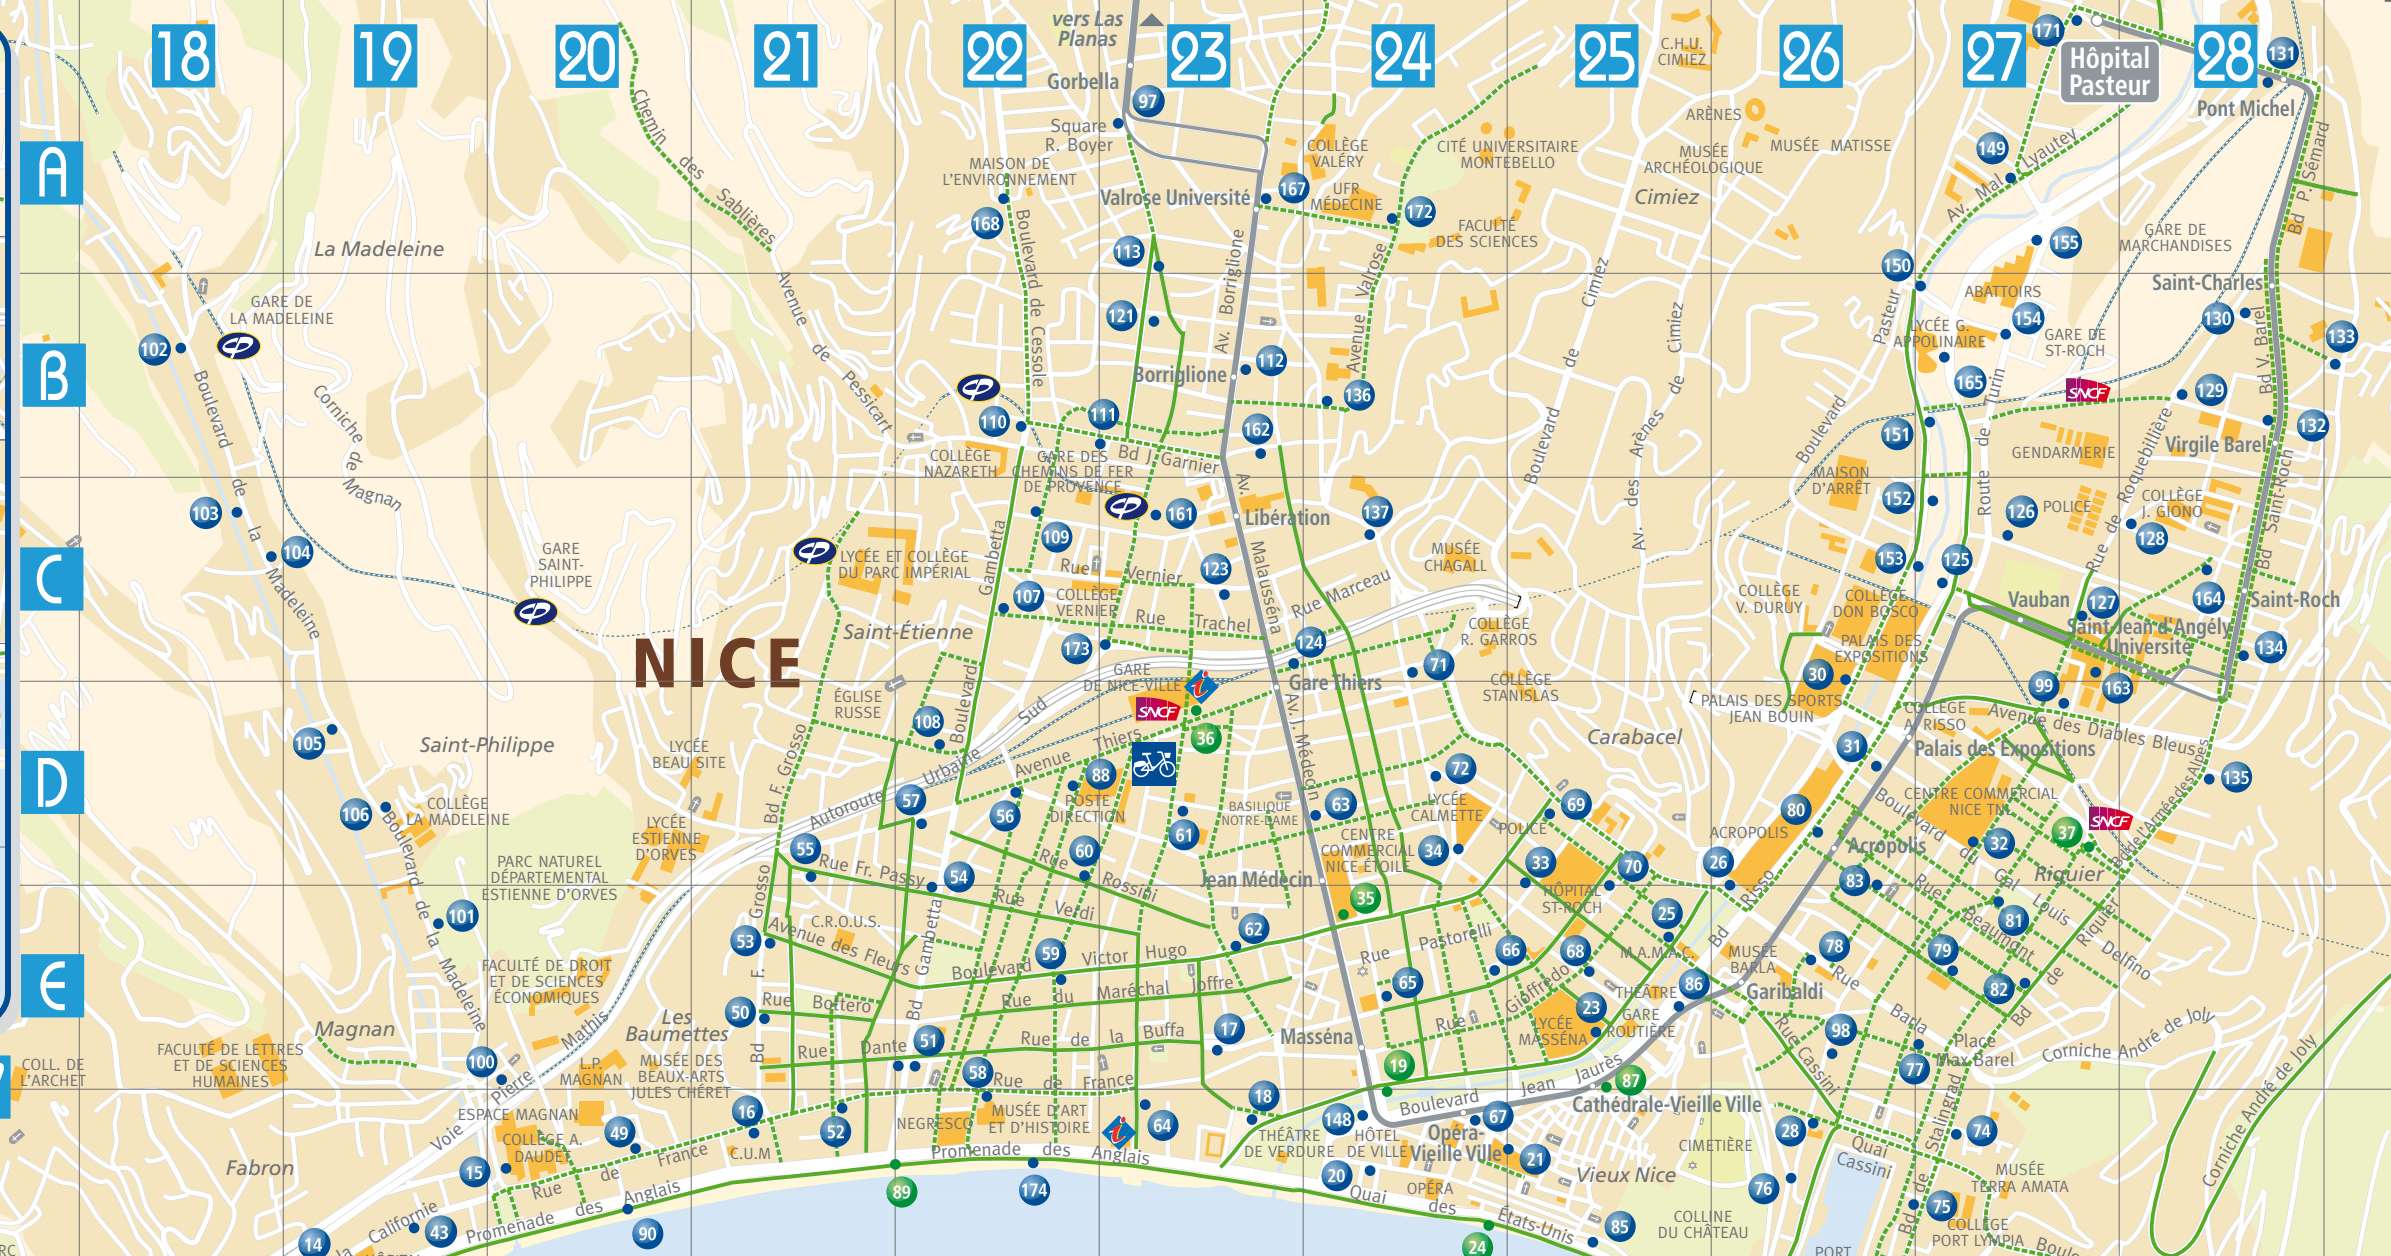

Office de Tourisme
Point d'accueil vélobleu
17, avenue Thiers à Nice,
17, avenue Renoir à Cagnes

Station vélobleu

Station vélobleu avec automate de paiement

Aménagements cyclables existants
Aménagements cyclables projetés

Tramway (Ligne 1)
Chemins de fer de Provence