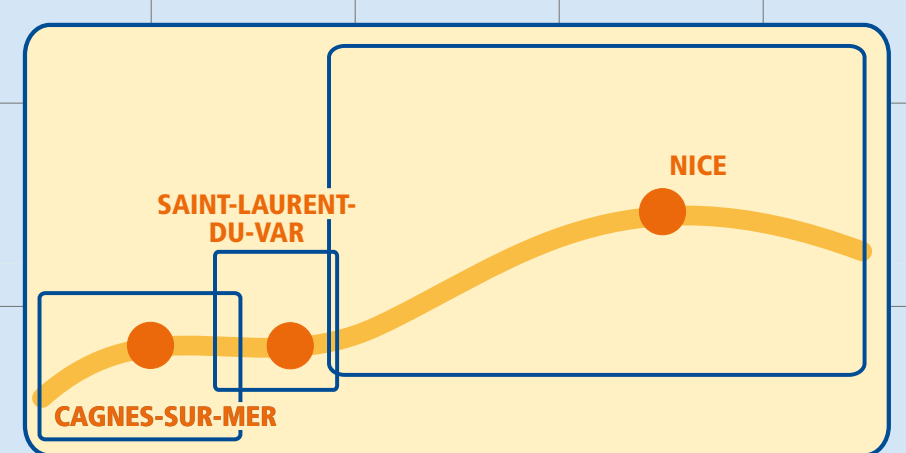

Emplacement des stations