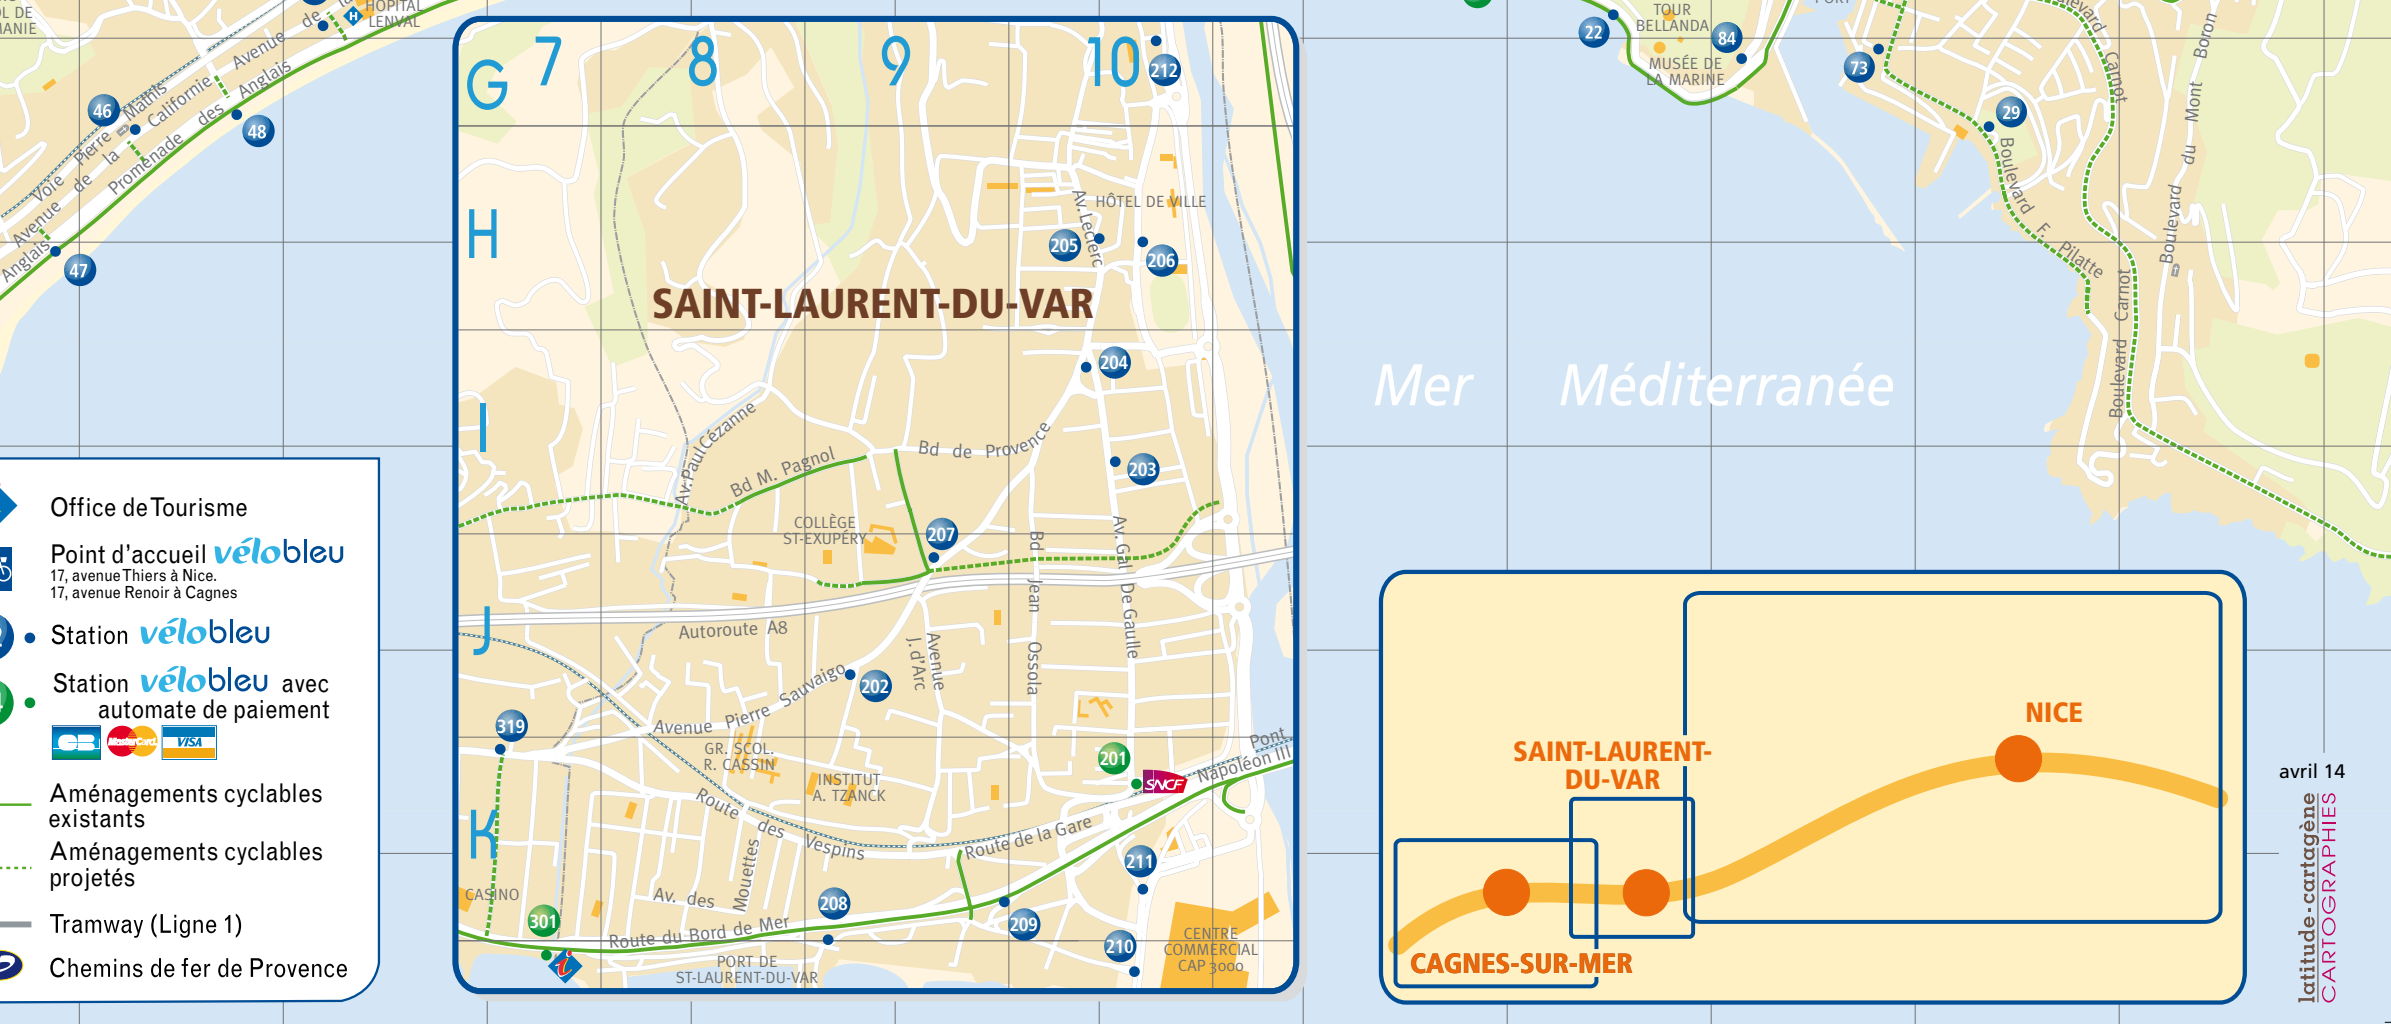

Office de Tourisme
Point d'accueil vélobleu
17, avenue Thiers à Nice,
17, avenue Renoir à Cagnes

Station vélobleu

Station vélobleu avec automate de paiement

Aménagements cyclables existants
Aménagements cyclables projetés

Tramway (Ligne 1)
Chemins de fer de Provence