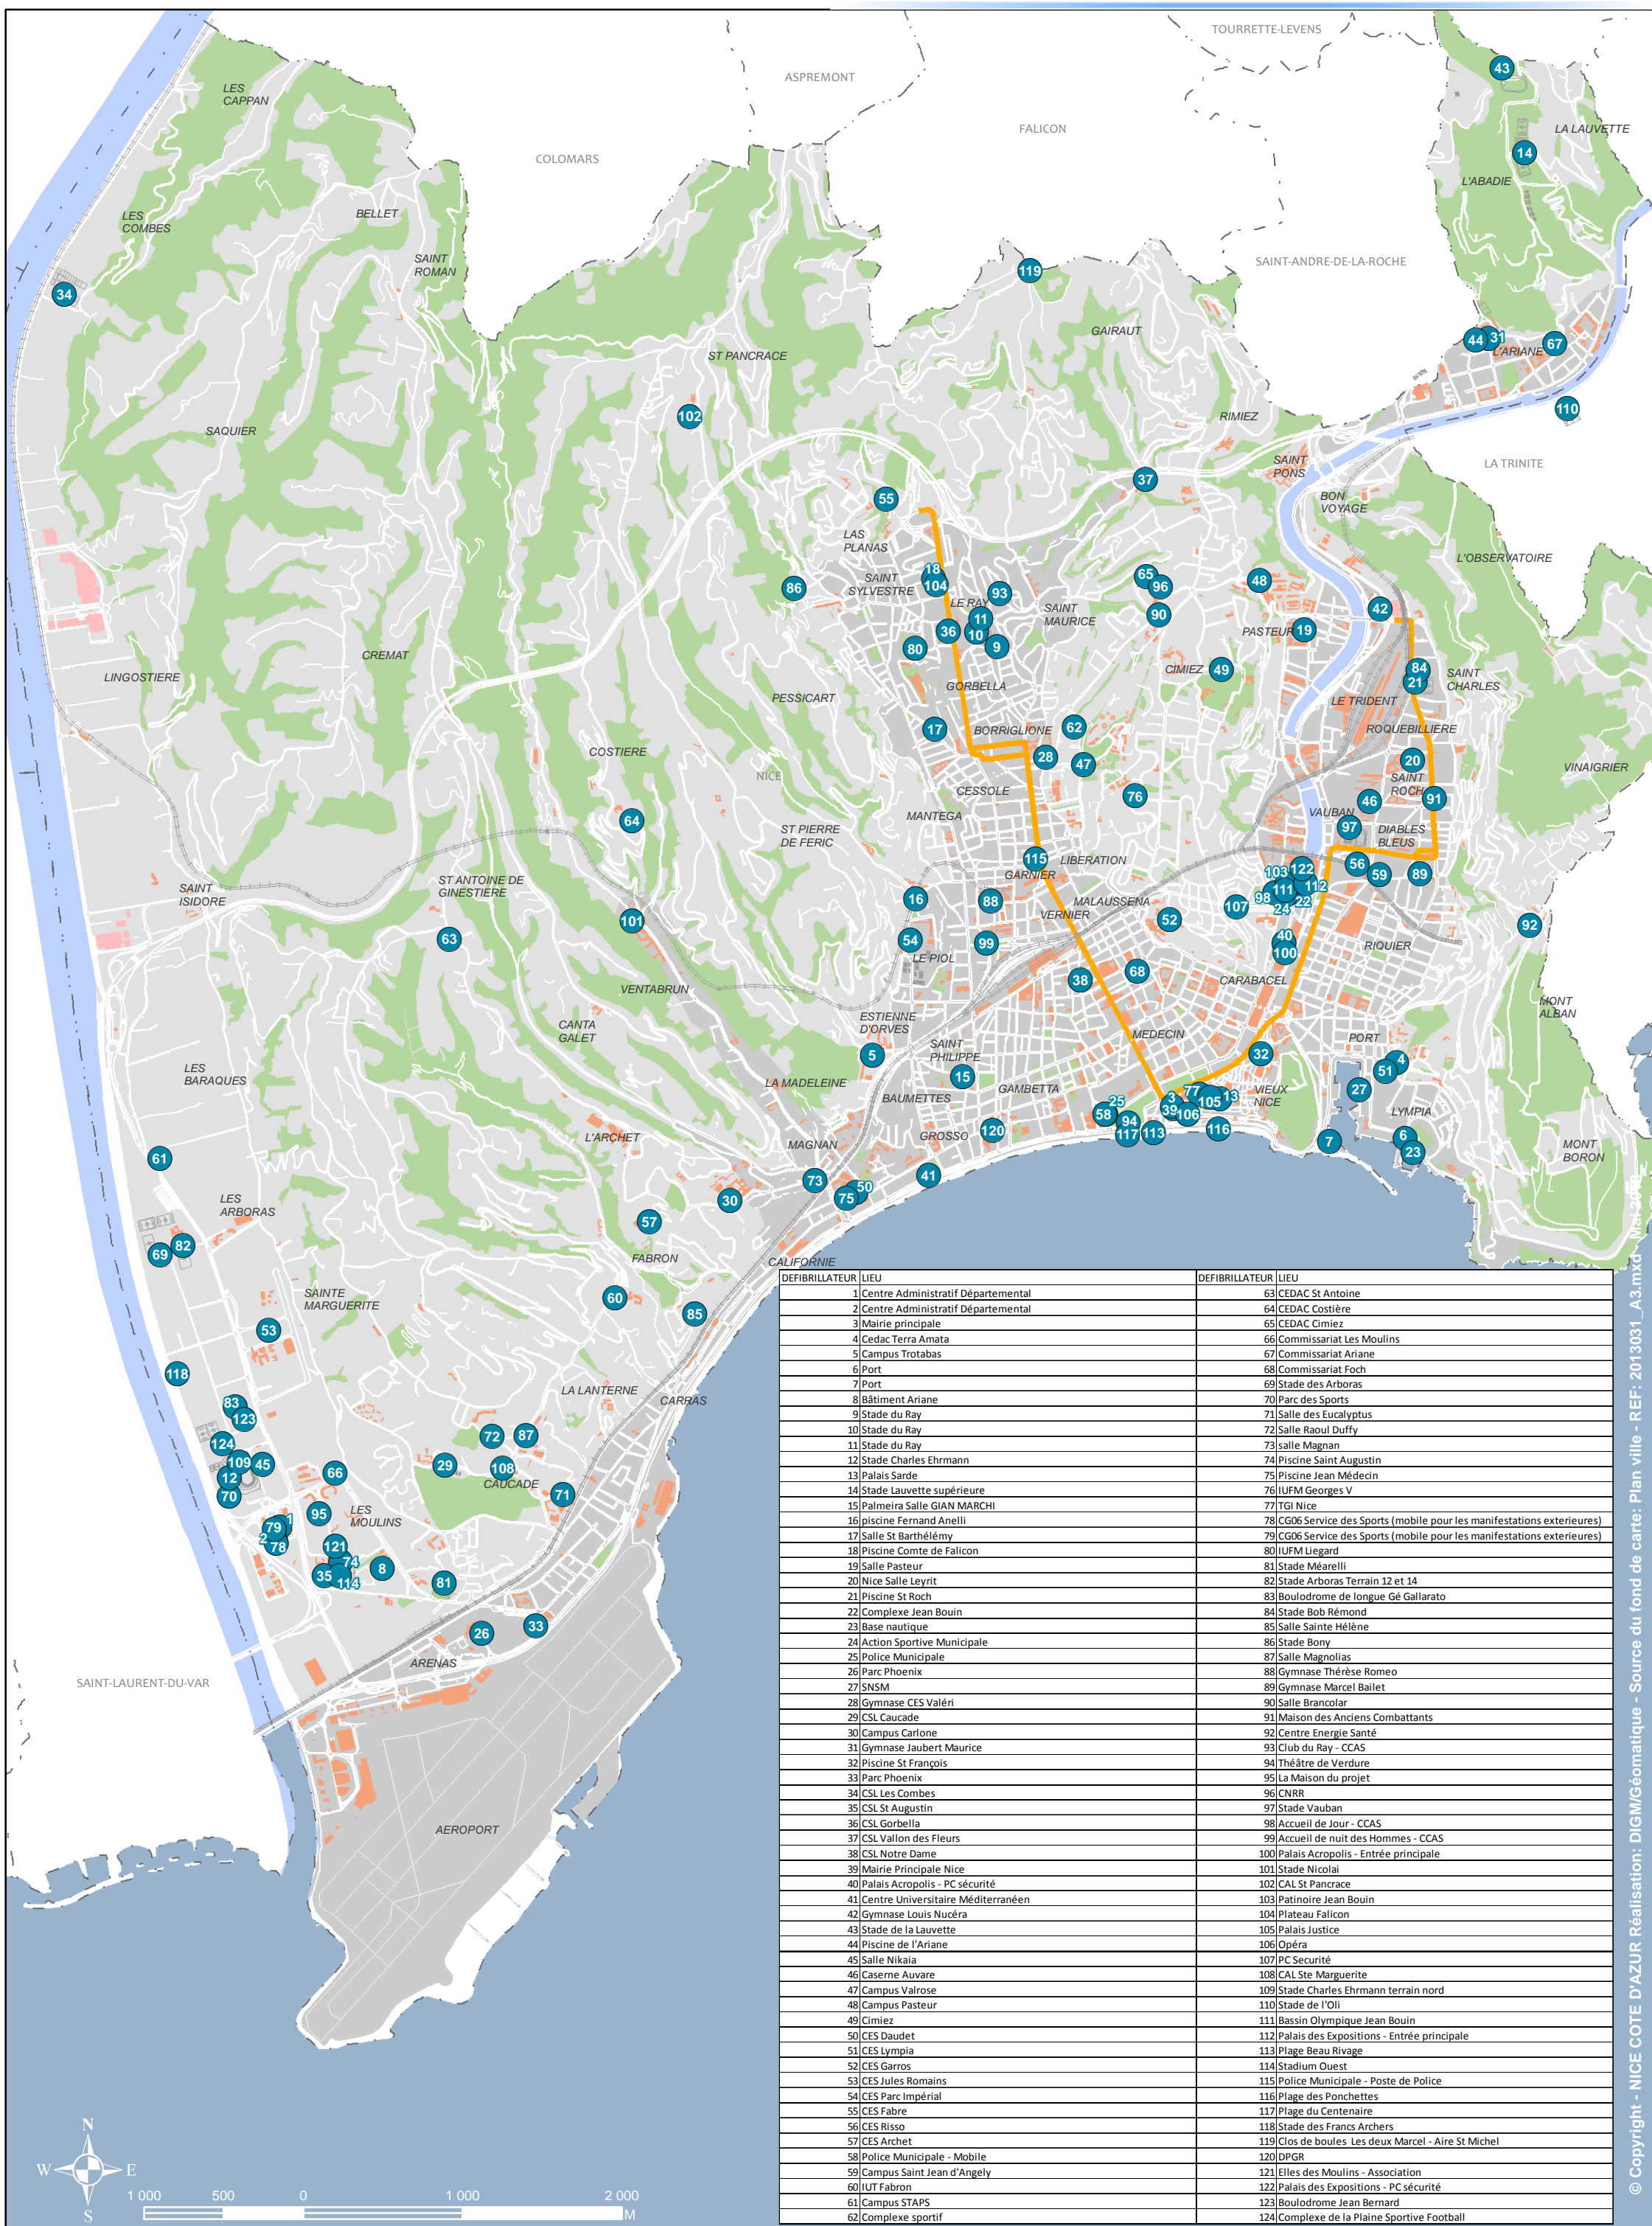

localisation des défibrillateurs sur la ville de Nice

DEFIBRILLATEUR	LIEU	DEFIBRILLATEUR	LIEU
1	Centre Administratif Départemental	63	CEDAC St Antoine
2	Centre Administratif Départemental	64	CEDAC Costière
3	Mairie principale	65	CEDAC Cimiez
4	Cedac Terra Amata	66	Commissariat Les Moulins
5	Campus Trotabas	67	Commissariat Ariane
6	Port	68	Commissariat Foch
7	Port	69	Stade des Arboras
8	Bâtiment Ariane	70	Parc des Sports
9	Stade du Ray	71	Salle des Eucalyptus
10	Stade du Ray	72	Salle Raoul Duffy
11	Stade du Ray	73	salle Magnan
12	Stade Charles Ehrmann	74	Piscine Saint Augustin
13	Palais Sarde	75	Piscine Jean Médecin
14	Stade Lauvette supérieure	76	IUFM Georges V
15	Palmeira Salle GIAN MARCHI	77	TGI Nice
16	piscine Fernand Anelli	78	CG06 Service des Sports (mobile pour les manifestations exterieures)
17	Salle St Barthélémy	79	CG06 Service des Sports (mobile pour les manifestations exterieures)
18	Piscine Comte de Falicon	80	IUFM Liegard
19	Salle Pasteur	81	Stade Méarelli
20	Nice Salle Leyrit	82	Stade Arboras Terrain 12 et 14
21	Piscine St Roch	83	Boulodrome de longue Gé Gallarato
22	Complexe Jean Bouin	84	Stade Bob Rémond
23	Base nautique	85	Salle Sainte Hélène
24	Action Sportive Municipale	86	Stade Bony
25	Police Municipale	87	Salle Magnolias
26	Parc Phoenix	88	Gymnase Thérèse Romeo
27	SNSM	89	Gymnase Marcel Baillet
28	Gymnase CES Valéri	90	Salle Brancolar
29	CSL Caucade	91	Maison des Anciens Combattants
30	Campus Carlone	92	Centre Energie Santé
31	Gymnase Jaubert Maurice	93	Club du Ray - CCAS
32	Piscine St François	94	Théâtre de Verdure
33	Parc Phoenix	95	La Maison du projet
34	CSL Les Combes	96	CNRR
35	CSL St Augustin	97	Stade Vauban
36	CSL Gorbella	98	Accueil de Jour - CCAS
37	CSL Vallon des Fleurs	99	Accueil de nuit des Hommes - CCAS
38	CSL Notre Dame	100	Palais Acropolis - Entrée principale
39	Mairie Principale Nice	101	Stade Nicolai
40	Palais Acropolis - PC sécurité	102	CAL St Pancrace
41	Centre Universitaire Méditerranéen	103	Patinoire Jean Bouin
42	Gymnase Louis Nucéra	104	Plateau Falicon
43	Stade de la Lauvette	105	Palais Justice
44	Piscine de l'Ariane	106	Opéra
45	Salle Nikaia	107	PC Sécurité
46	Caseerne Auvare	108	CAL Ste Marguerite
47	Campus Valrose	109	Stade Charles Ehrmann terrain nord
48	Campus Pasteur	110	Stade de l'Oli
49	Cimiez	111	Bassin Olympique Jean Bouin
50	CES Daudet	112	Palais des Expositions - Entrée principale
51	CES Lympia	113	Plage Beau Rivage
52	CES Garros	114	Stadium Ouest
53	CES Jules Romains	115	Police Municipale - Poste de Police
54	CES Parc Impérial	116	Plage des Ponchettes
55	CES Fabre	117	Plage du Centenaire
56	CES Risso	118	Stade des Francs Archers
57	CES Archet	119	Clos de boules Les deux Marcel - Aire St Michel
58	Police Municipale - Mobile	120	DPGR
59	Campus Saint Jean d'Angely	121	Elles des Moulins - Association
60	IUT Fabron	122	Palais des Expositions - PC sécurité
61	Campus STAPS	123	Boulodrome Jean Bernard
62	Complexe sportif	124	Complexe de la Plaine Sportive Football