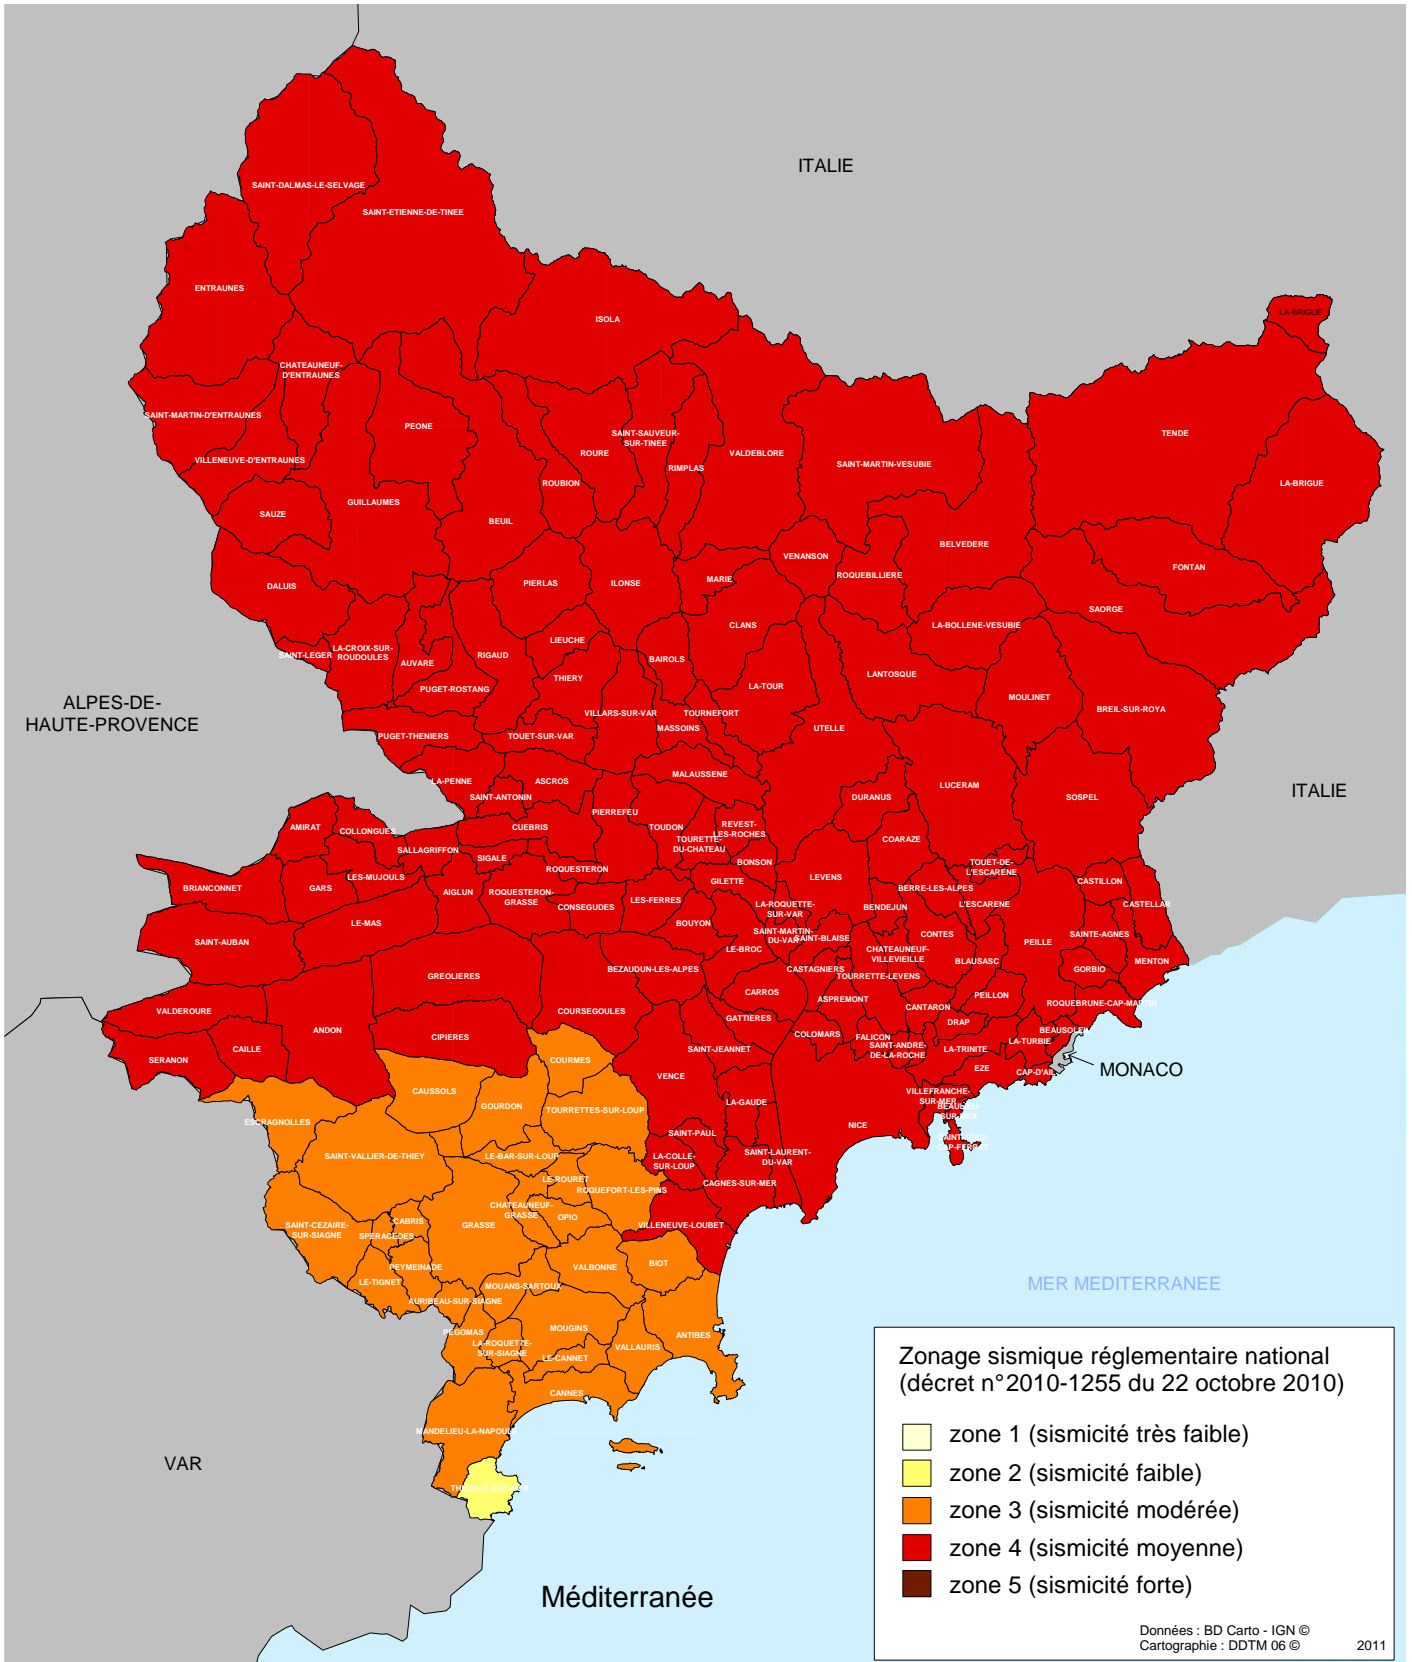

Liberté • Égalité • Fraternité  
RÉPUBLIQUE FRANÇAISE

PREFECTURE DES ALPES-MARITIMES

ZONAGE SISMIQUE REGLEMENTAIRE ISSU DES  
DISPOSITIONS DU DECRET N°2010-1255 DU 22 OCTOBRE 2010  
PORTANT DELIMITATION DES ZONES DE SISMICITE DU TERRITOIRE FRANCAIS

**Zonage sismique réglementaire national  
(décret n°2010-1255 du 22 octobre 2010)**

- zone 1 (sismicité très faible)
- zone 2 (sismicité faible)
- zone 3 (sismicité modérée)
- zone 4 (sismicité moyenne)
- zone 5 (sismicité forte)

Données : BD Carto - IGN ©  
Cartographie : DDTM 06 © 2011