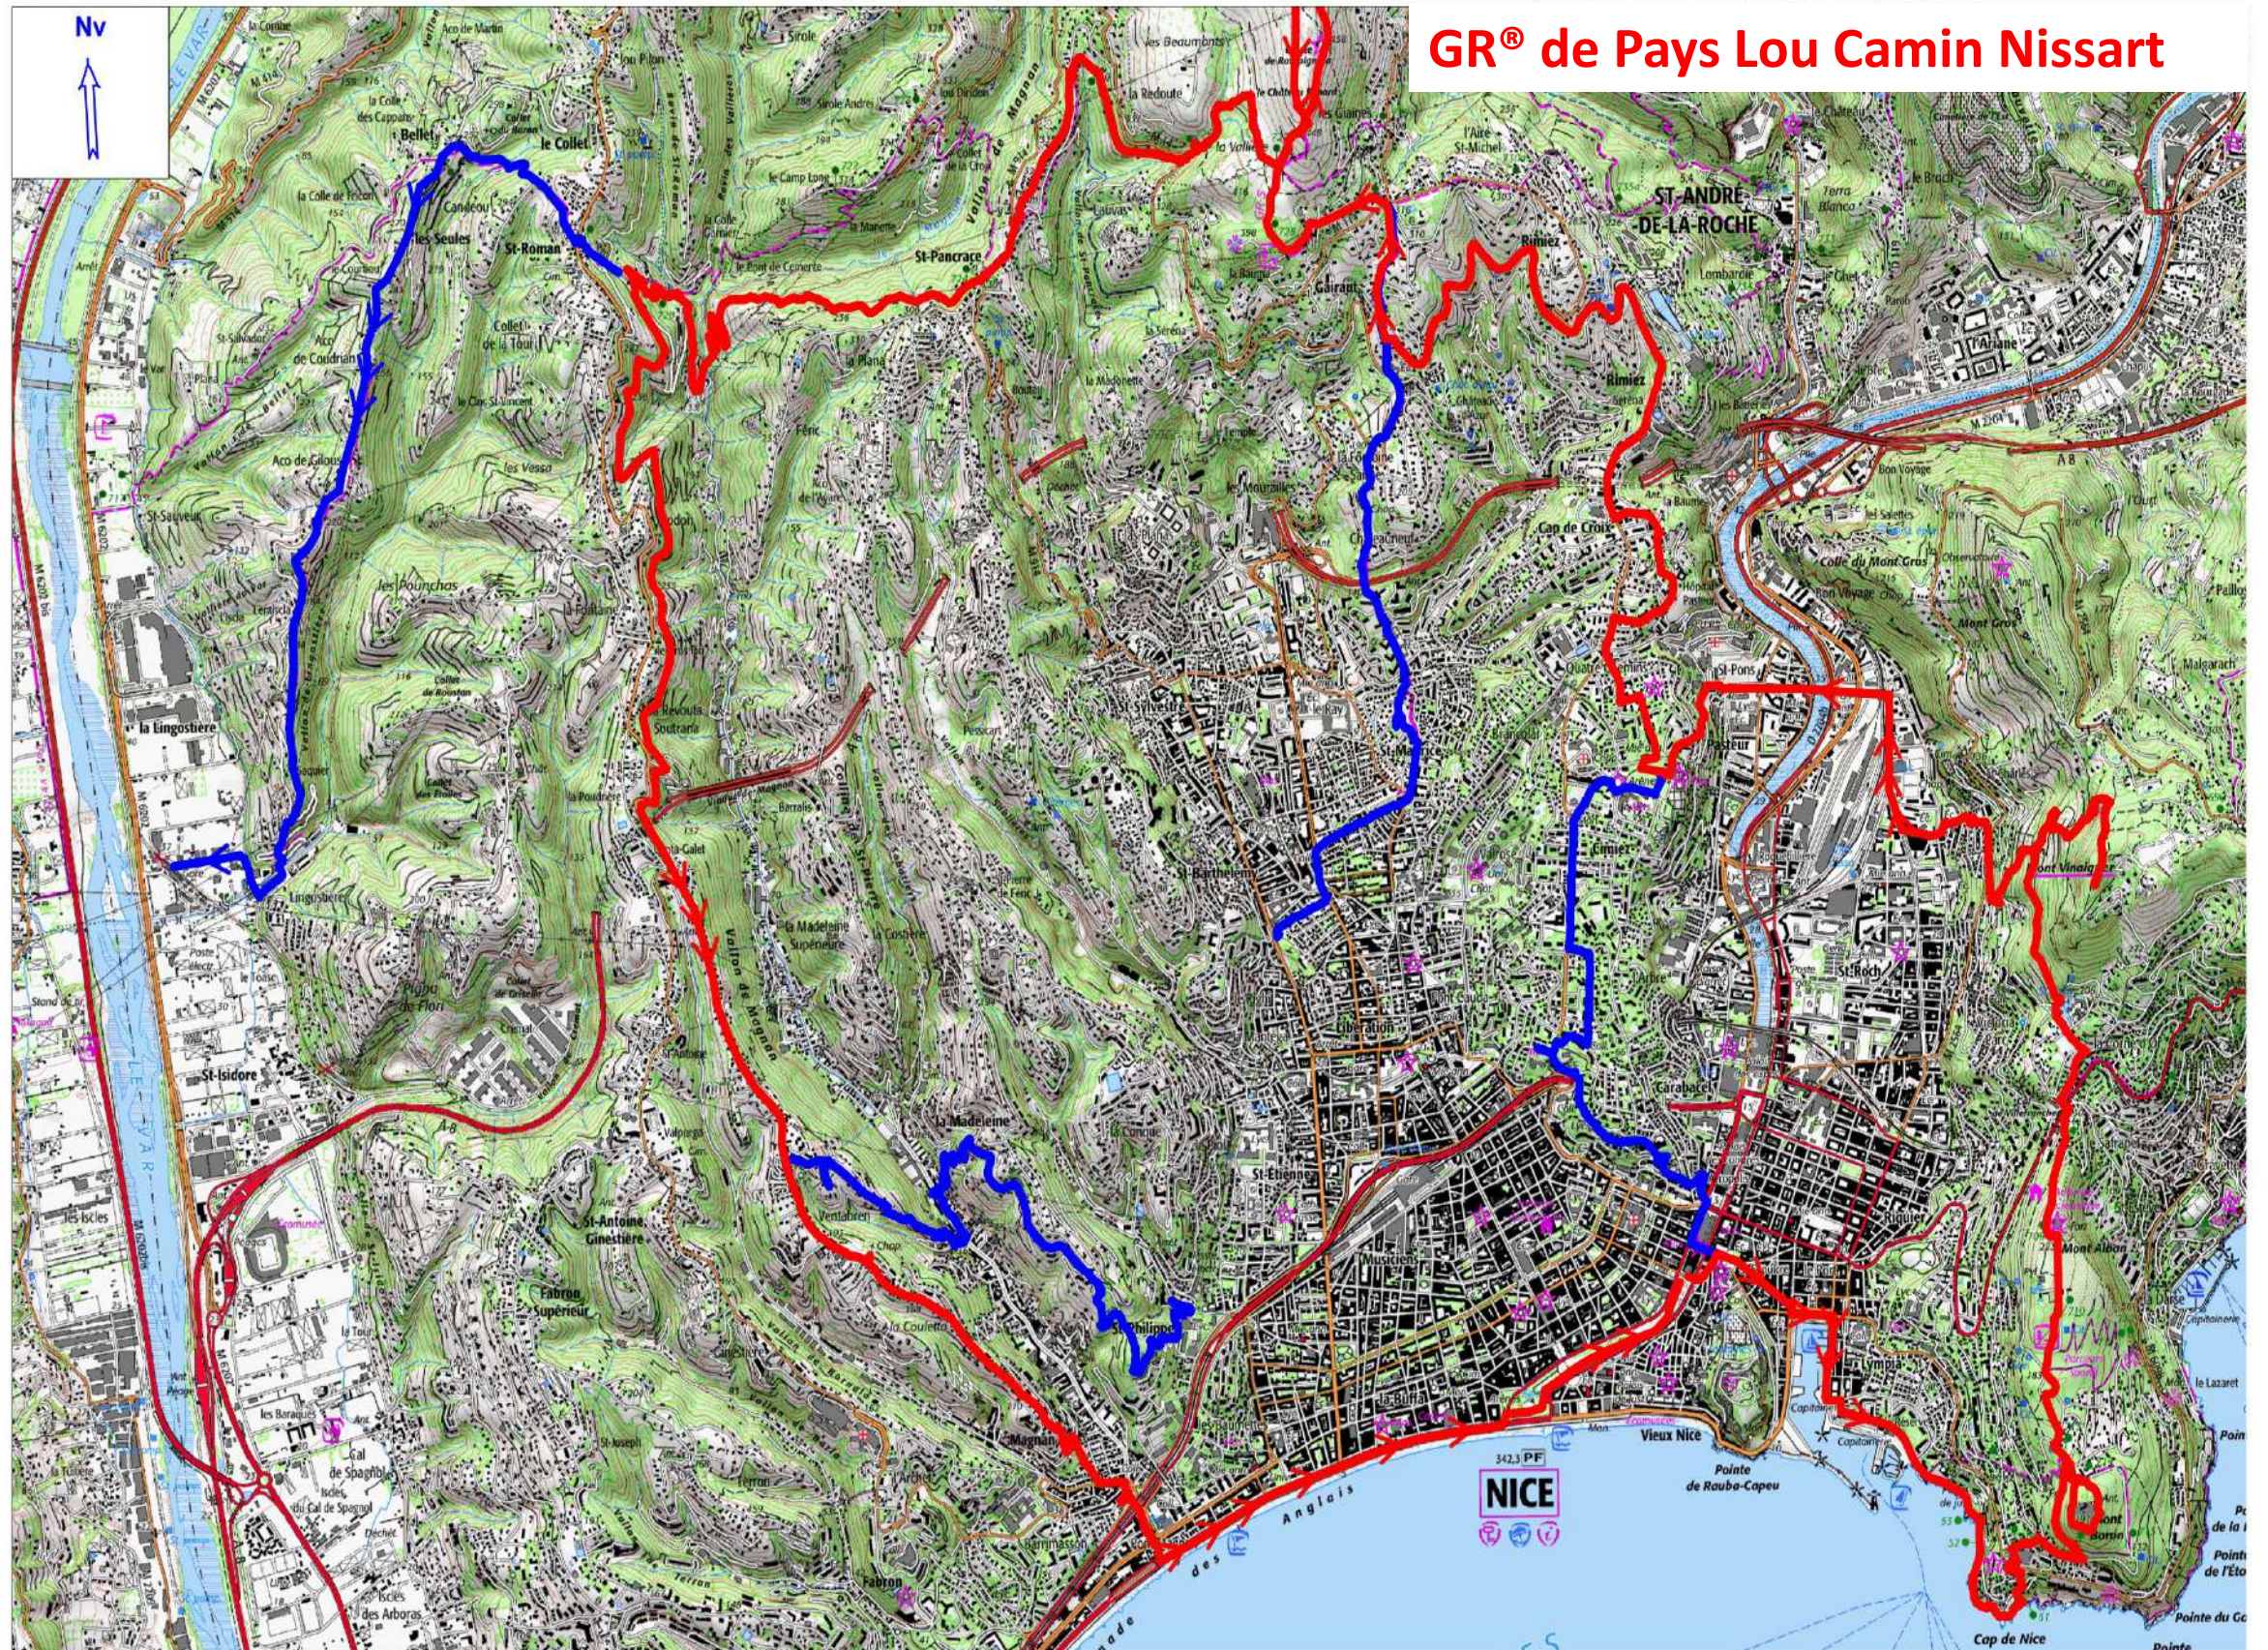

GR® de Pays Lou Camin Nissart

-Itinéraire Rouge Principal
-Itinéraire Bleu Accès et Variante

VILLE DE NICE